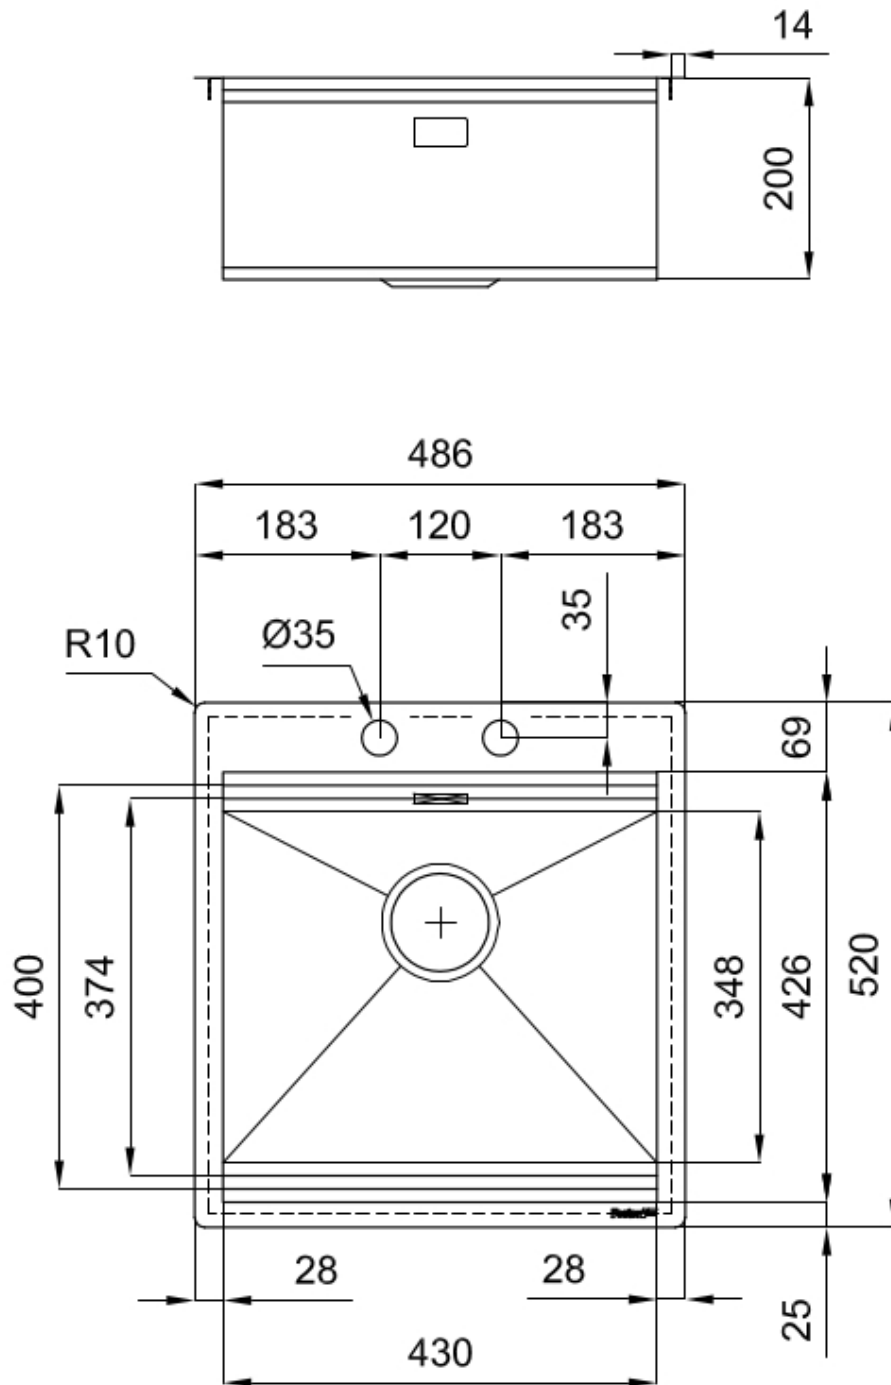

DESSINS TECHNIQUES