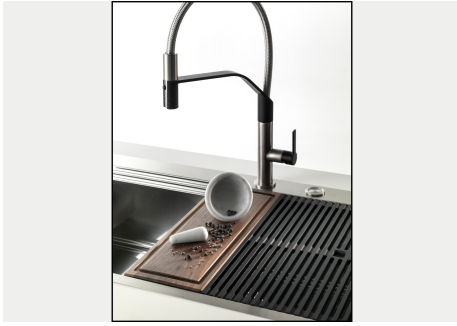

Vidange Vidange à commande automatique SPACE (PUSH)

INCLU

1 x GRILLE NOIRE POUR
EVIERS RIVA A100E02
1 x VIDAGE FADE PUSH INOX
A407A16

DESSINS TECHNIQUES

GALERIE

FOURNI

GRILLE NOIRE POUR EVIERS RIVA
A100 E02